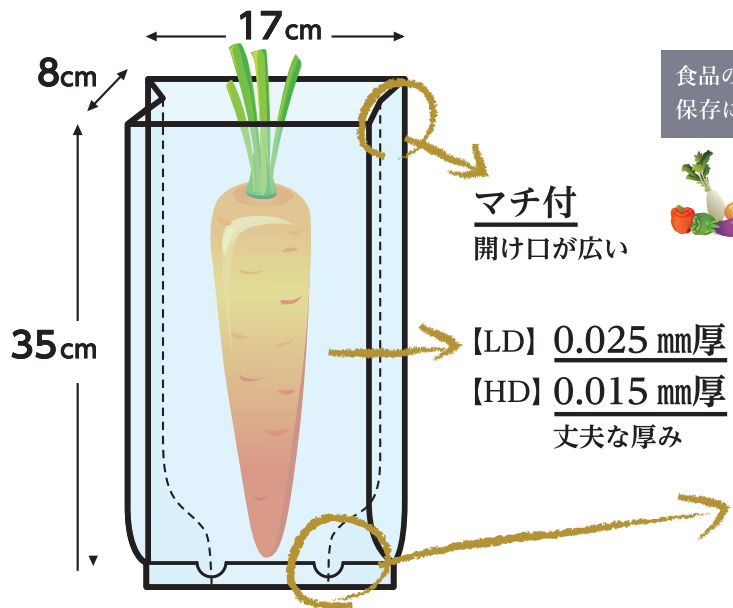

国内生産シリーズ第1弾

厚手 国産ポリ袋

食品用 中

半透明 [HD]
シヤカシヤカ
タイプ

[LD] **透明**
ツルツル
タイプ

厚手でマチ付の食品用ポリ袋を2種類ご用意しております。
 精細な検査の下、国内自社工場にて丹精を込めて生産しています。
 破れにくいえくぼシールを施しているため料理等にも安心して使用できます。

**破れにくい
えくぼシール**
 従来、破れやすかった底の重なり部分が破れにくくなりました。

商品名	JANコード	ITFコード	商品コード	品番	原材料	厚み	幅	長さ	枚/箱	箱/ケース
国産ポリ袋 食品用 中 透明 厚手 40P	4972759526154	14972759526151	010780001	KP-LD40	LD	0.025	250(170)	350	40	60
国産ポリ袋 食品用 中 半透明 厚手 40P	4972759526161	14972759526168	010780002	KP-HD40	HD	0.015	250(170)	350	40	60