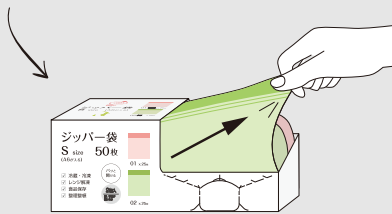

収納したまま、サッと使える。

Zipperbags

Choice!

OPEN

取り出しやすく、収納しやすい
コンパクトなパッケージ!

リップの表面は
透明だからメモが
できて仕分けも
しやすい!

かわいい
デザイン柄入
(全部で6柄)

上部ジッパーは開める感覚が
わかるクリックジッパー機能付!

段差があるので
パッと開けやすい!

- 冷蔵・冷凍
- レンジ解凍
- 食品保存
- 整理整頓

3サイズで展開 (1サイズ2柄入)

S size 2柄入50枚
(A6が入る)

M size 2柄入40枚
(A5が入る)

L size 2柄入20枚
(A4が入る)

01. サカナ×25枚 02. トリ×25枚

03. ラクダ×20枚 04. シロクマ×20枚

05. ペンギン×10枚 06. ヤギ×10枚

売り場での展開

内箱をディスプレイボックス
として使用し陳列可能!

内箱サイズ(mm)/S: W434×D418×H144 M: W434×D418×H244 L: W434×D418×H274

商品名	JANコード	ITFコード		商品コード	品番	原材料	厚み (mm)	幅 (mm)	長さ (ジッパー下) (mm)	色	枚/個	個 /内箱	内箱 /ケース
		内箱	外箱										
チョイスジッパー袋 S 01&02-50P	4972759532797	14972759532794	24972759532791	011555401	CH-ZSD01&02-50	LD	0.05	130	170	01 赤 / 02 黄緑	50	30	2
チョイスジッパー袋 M 03&04-40P	4972759532803	14972759532800	24972759532807	011555301	CH-ZMD03&04-40	LD	0.05	230	170	03 黄 / 04 青	40	30	2
チョイスジッパー袋 L 05&06-20P	4972759532810	14972759532817	24972759532814	011555201	CH-ZLD05&06-20	LD	0.05	260	350	05 紫 / 06 グレー	20	30	2