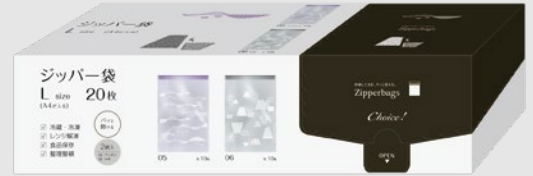

収納したまま、サッと使える。

Zipperbags

Choice!

OPEN

取り出しやすく、収納しやすい
コンパクトなパッケージ!

リップの表面は
透明だからメモが
できて仕分けも
しやすい!

かわいい
デザイン柄入
(全部で6柄)

上部ジッパーは開める感覚が
わかるクリックジッパー機能付!

段差があるので
パッと開けやすい!

- 冷蔵・冷凍
- レンジ解凍
- 食品保存
- 整理整頓

3サイズで展開 (1サイズ2柄入)

S size 2柄入50枚
(A6が入る)

M size 2柄入40枚
(A5が入る)

L size 2柄入20枚
(A4が入る)

01. サカナ×25枚 02. トリ×25枚

03. ラクダ×20枚 04. シロクマ×20枚

05. ペンギン×10枚 06. ヤギ×10枚

売り場での展開

内箱をディスプレイボックス
として使用し陳列可能!

内箱サイズ(mm)/S: W434×D418×H144 M: W434×D418×H244 L: W434×D418×H274

商品名	JANコード	ITFコード		商品コード	品番	原材料	厚み (mm)	幅 (mm)	長さ (ジッパー下) (mm)	色	枚/個	個 /内箱	内箱 /ケース
		内箱	外箱										
チョイスジッパー袋 S 01&02-50P	4972759532797	14972759532794	24972759532791	011555401	CH-ZSD01&02-50	LD	0.05	130	170	01 赤 / 02 黄緑	50	30	2
チョイスジッパー袋 M 03&04-40P	4972759532803	14972759532800	24972759532807	011555301	CH-ZMD03&04-40	LD	0.05	230	170	03 黄 / 04 青	40	30	2
チョイスジッパー袋 L 05&06-20P	4972759532810	14972759532817	24972759532814	011555201	CH-ZLD05&06-20	LD	0.05	260	350	05 紫 / 06 グレー	20	30	2