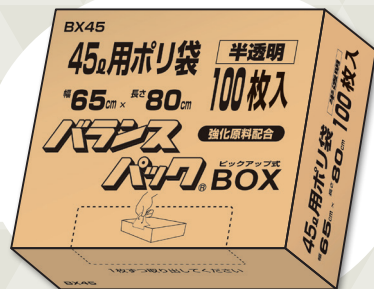

最後まで使いやすい
取出口付

—廃棄しやすいソフトボックスタイプ—
SOFT BOX

バランスパック箱入りに
ソフトボックスが
加わりました!

バランス パック

ソフトフィルム包装

廃棄時のごみが小さく
箱を潰す手間いらず!

袋を1枚ずつ16折に

アイテムを並べて
売場に統一感を!

30L/45L/70L/90L

たっぷり使える
増量タイプ **100枚** **半透明**

1枚ずつ取り
出しやすい!

パッケージが
コンパクト!

より多くの
アイテムを陳列
できます!

店舗では… **陳列時に場所を取りません**

家庭では… **増量なのにスッキリ収納**

商品名	JANコード	ITFコード	商品コード	品番	原材料	厚み (mm)	幅 (mm)	長さ (mm)	色	枚/冊	冊/ケース
バランスパックSOFTBOX 30L 0.013mm 半透明 100P	4972759532674	14972759532671	011511202	BPSB-N30-100	HDPE	0.013	550	700	半透明	100	12
バランスパックSOFTBOX 45L 0.015mm 半透明 100P	4972759532681	14972759532688	011510702	BPSB-N45-100	HDPE	0.015	650	800	半透明	100	8
バランスパックSOFTBOX 70L 0.018mm 半透明 100P	4972759532698	14972759532695	011510502	BPSB-N70-100	HDPE	0.018	800	900	半透明	100	4
バランスパックSOFTBOX 90L 0.020mm 半透明 100P	4972759532704	14972759532701	011510302	BPSB-N90-100	HDPE	0.020	900	1000	半透明	100	4