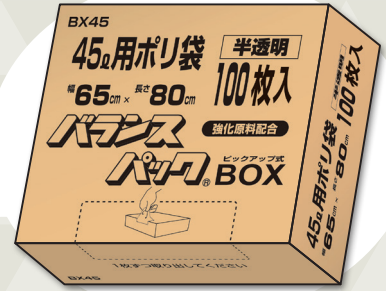

最後まで使いやすい  
取出口付

—廃棄しやすいソフトボックスタイプ—  
**SOFT BOX**

バランスパック箱入りに  
ソフトボックスが  
加わりました!

# バランス パック

ソフトフィルム包装

廃棄時のごみが小さく  
箱を潰す手間いらず!

袋を1枚ずつ16折に

アイテムを並べて  
売場に統一感を!

**30L/45L/70L/90L**

たっぷり使える  
増量タイプ **100枚** **半透明**

1枚ずつ取り  
出しやすい!

パッケージが  
コンパクト!

より多くの  
アイテムを陳列  
できます!

店舗では… **陳列時に場所を取りません**

家庭では… **増量なのにスッキリ収納**

商品名	JANコード	ITFコード	商品コード	品番	原材料	厚み (mm)	幅 (mm)	長さ (mm)	色	枚/冊	冊/ケース
バランスパックSOFTBOX 30L 0.013mm 半透明 100P	4972759532674	14972759532671	011511202	BPSB-N30-100	HDPE	0.013	550	700	半透明	100	12
バランスパックSOFTBOX 45L 0.015mm 半透明 100P	4972759532681	14972759532688	011510702	BPSB-N45-100	HDPE	0.015	650	800	半透明	100	8
バランスパックSOFTBOX 70L 0.018mm 半透明 100P	4972759532698	14972759532695	011510502	BPSB-N70-100	HDPE	0.018	800	900	半透明	100	4
バランスパックSOFTBOX 90L 0.020mm 半透明 100P	4972759532704	14972759532701	011510302	BPSB-N90-100	HDPE	0.020	900	1000	半透明	100	4